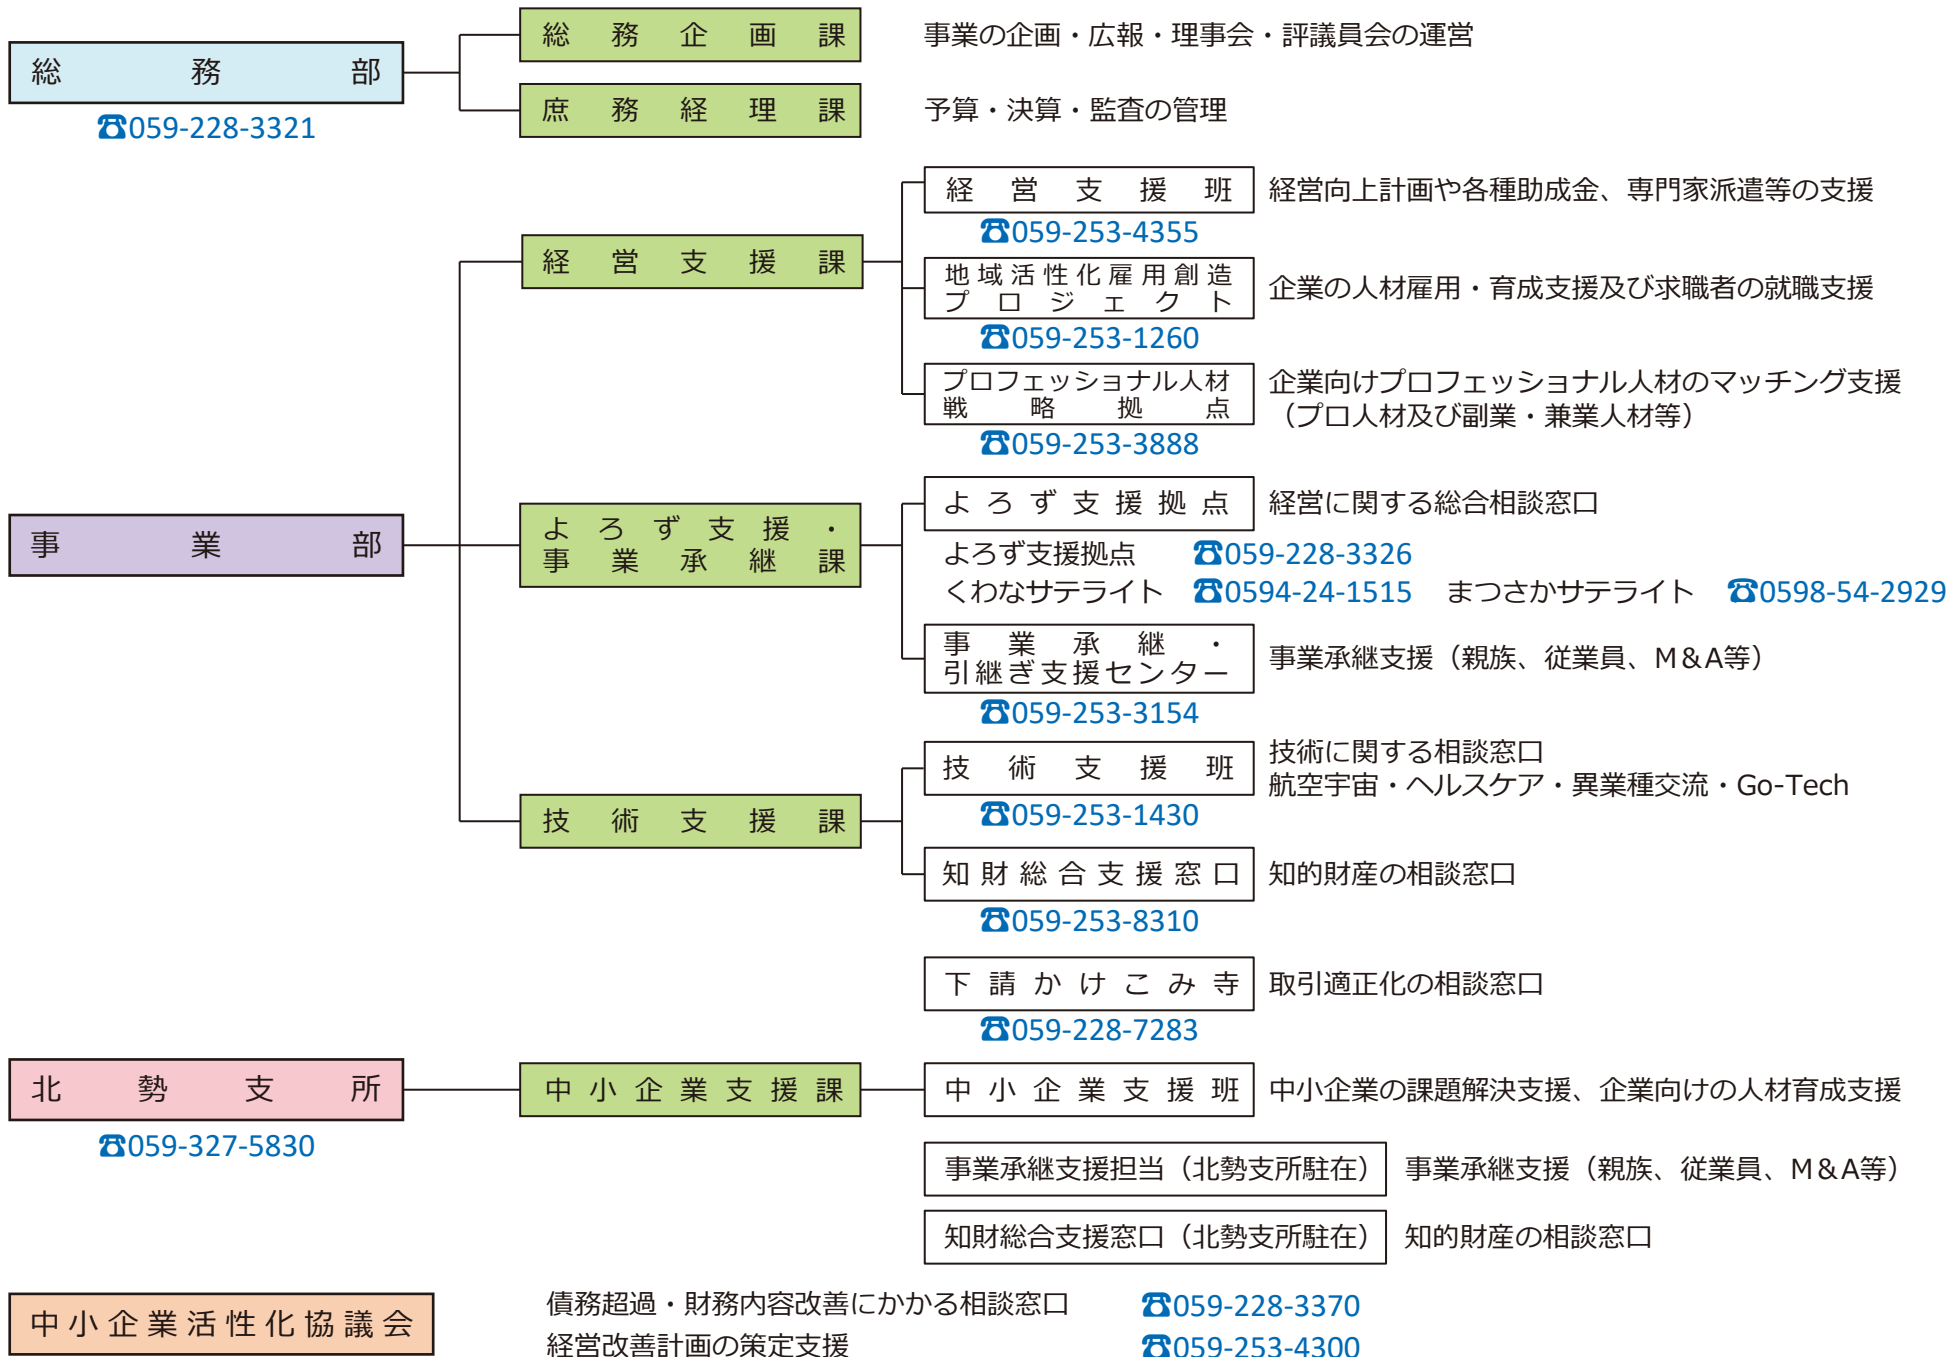

# 公益財団法人 三重県産業支援センター 令和5年度 組織体制